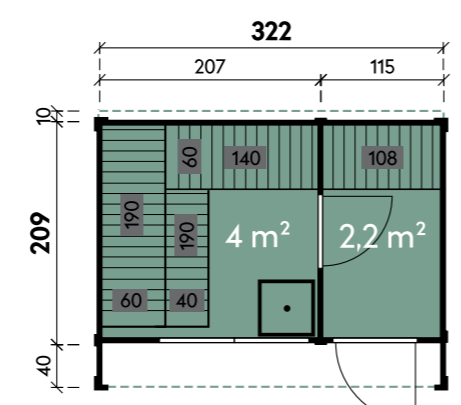

Viladis 2116

Viladis 2116

**Vivica 2319**

Dachform	Flachdach
<b>Wandstärke</b>	<b>44 mm</b>
Gesamthöhe	252 cm
Dachneigung	4°
Gesamtmaß	229 x 225 cm
Sockelmaß	229 x 190 cm
Grundfläche	4,3 m <sup>2</sup>
Umbauter Raum	10,5 m <sup>3</sup>
Fußbodenstärke	28 mm
Spiegelverkehrte Montage	möglich
1 x Einzeltür	69 x 186 cm

Loodus 2523

**Vidar 3221**

Dachform	Flachdach
<b>Wandstärke</b>	<b>44 mm</b>
Gesamthöhe	249 cm
Dachneigung	2°
Gesamtmaß	322 x 259 cm
Sockelmaß	322 x 209 cm
Grundfläche	6,7 m²
Umbauter Raum	15,5 m³
Fußbodenstärke	28 mm
Spiegelverkehrte Montage	möglich
1 x Einzeltür	69 x 189 cm
1 x Einzeltür	59 x 186 cm
1 x Einzelfenster	feststehend

Vidar 3221

Vidar 3221

**Loodus 2523**

Dachform	Flachdach
<b>Wandstärke</b>	<b>70 mm</b>
Gesamthöhe	254 cm
Dachneigung	2°
Gesamtmaß	255 x 285 cm
Sockelmaß	255 x 235 cm
Grundfläche	7,3 m²
Umbauter Raum	17,1 m³
Fußbodenstärke	28 mm
1 x Einzeltür	80 x 202 cm