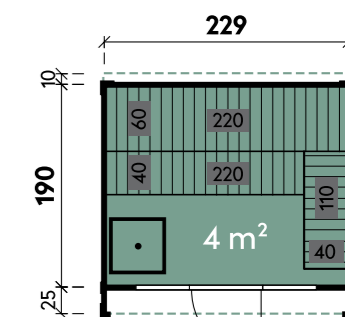

Vivica 2319