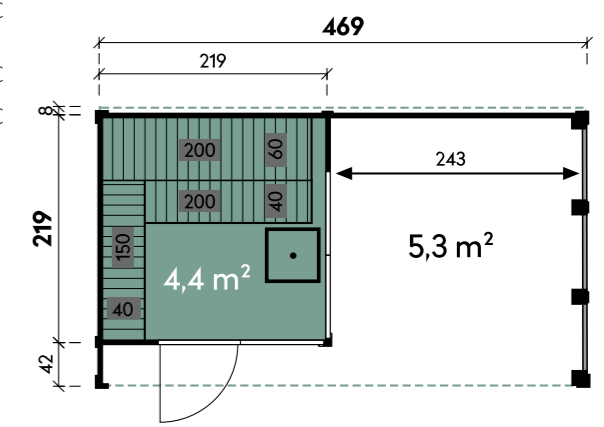

Vibeke 4722