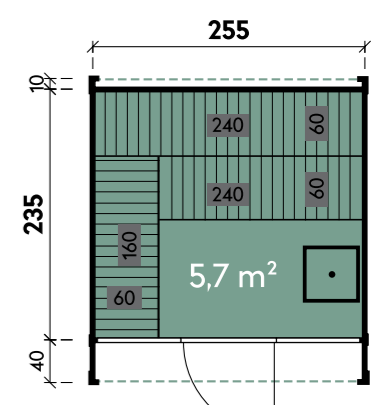

Loodus 2523