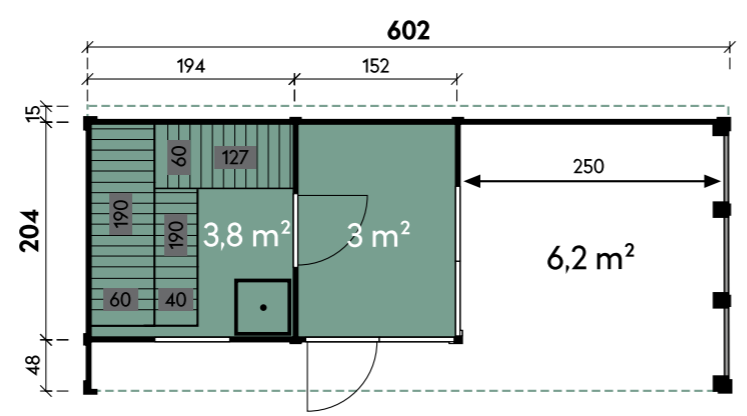

Viladis 2116

Viladis 2116

**Vivica 2319**

Dachform	Flachdach
<b>Wandstärke</b>	<b>44 mm</b>
Gesamthöhe	252 cm
Dachneigung	4°
Gesamtmaß	229 x 225 cm
Sockelmaß	229 x 190 cm
Grundfläche	4,3 m <sup>2</sup>
Umbauter Raum	10,5 m <sup>3</sup>
Fußbodenstärke	28 mm
Spiegelverkehrte Montage	möglich
1 x Einzeltür	69 x 186 cm

Loodus 2523

**Vidar 3221**

Dachform	Flachdach
<b>Wandstärke</b>	<b>44 mm</b>
Gesamthöhe	249 cm
Dachneigung	2°
Gesamtmaß	322 x 259 cm
Sockelmaß	322 x 209 cm
Grundfläche	6,7 m²
Umbauter Raum	15,5 m³
Fußbodenstärke	28 mm
Spiegelverkehrte Montage	möglich
1 x Einzeltür	69 x 189 cm
1 x Einzeltür	59 x 186 cm
1 x Einzelfenster	feststehend

Gunnar 5223

**Vendela 6020**

Dachform	Flachdach
<b>Wandstärke</b>	<b>44 mm</b>
Gesamthöhe	254 cm
Dachneigung	3°
Gesamtmaß	602 x 268 cm
Sockelmaß	598 x 253 cm
Grundfläche	12,6 m <sup>2</sup>
Umbauter Raum	28,2 m <sup>3</sup>
Fußbodenstärke	28 mm
Spiegelverkehrte Montage	möglich
1 x Einzeltür	69 x 186 cm
1 x Einzeltür	59 x 186 cm
2 x Einzelfenster	feststehend

Vendela 6020

Vendela 6020

✕ **Optionales Zubehör** finden Sie unter [www.finnhaus.de/produkte/vendela](http://www.finnhaus.de/produkte/vendela) | \*Endkundenfracht, siehe Seite 12

**Gunnar 5223**

Dachform	Flachdach
<b>Wandstärke</b>	<b>70 mm</b>
Gesamthöhe	258 cm
Dachneigung	3°
Gesamtmaß	538 x 255 cm
Sockelmaß	518 x 235 cm
Grundfläche	12,2 m <sup>2</sup>
Umbauter Raum	26,7 m <sup>3</sup>
Fußbodenstärke	28 mm
Spiegelverkehrte Montage	möglich
1 x Einzeltür	80 x 198 cm
1 x Einzeltür	59 x 186 cm
1 x Doppelfenster	1 x 79 x 175 cm
1 x Einzelfenster	1 x feststehend