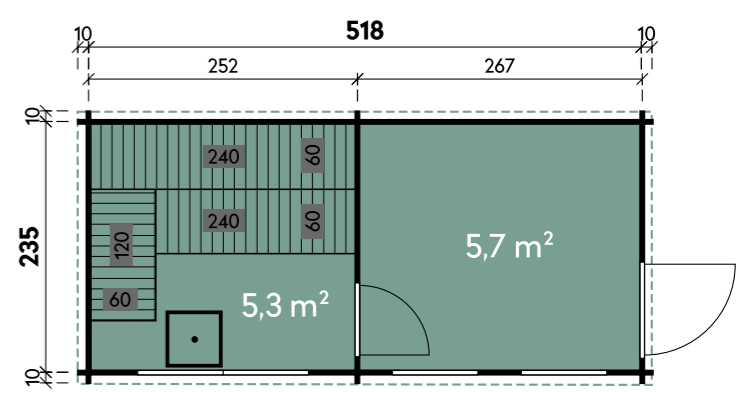

Gunnar 5223

✕ **Optionales Zubehör** finden Sie unter www.finnhaus.de/produkte/gunnar | *Endkundenfracht, siehe Seite 12