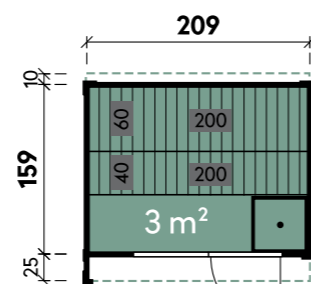

**FINNHAUS**  
WOLFF

[www.finnhaus.de](http://www.finnhaus.de)

**Sauna - Neuheiten**

**2026**

Viladis 2116

Vivica 2319

**Viladis 2116**

Dachform	Flachdach
<b>Wandstärke</b>	<b>44 mm</b>
Gesamthöhe	245 cm
Dachneigung	3°
Gesamtmaß	209 x 194 cm
Sockelmaß	209 x 159 cm
Grundfläche	3,3 m <sup>2</sup>
Umbauter Raum	7,9 m <sup>3</sup>
Fußbodenstärke	28 mm
Spiegelverkehrte Montage	möglich
1 x Einzeltür	69 x 186 cm

Viladis 2116

Viladis 2116

**Vivica 2319**

Dachform	Flachdach
<b>Wandstärke</b>	<b>44 mm</b>
Gesamthöhe	252 cm
Dachneigung	4°
Gesamtmaß	229 x 225 cm
Sockelmaß	229 x 190 cm
Grundfläche	4,3 m <sup>2</sup>
Umbauter Raum	10,5 m <sup>3</sup>
Fußbodenstärke	28 mm
Spiegelverkehrte Montage	möglich
1 x Einzeltür	69 x 186 cm

Vibeke 4722

**Toke 2232**

Dachform	Flachdach
<b>Wandstärke</b>	<b>70 mm</b>
Gesamthöhe	257 cm
Dachneigung	2°
Gesamtmaß	255 x 352 cm
Sockelmaß	225 x 322 cm
Grundfläche	6,4 m²
Umbauter Raum	15,6 m³
Fußbodenstärke	28 mm
Spiegelverkehrte Montage	möglich
1 x Einzeltür	80 x 198 cm
1 x Einzeltür	59 x 186 cm
1 x Einzelfenster	feststehend

Gunnar 5223

**Vendela 6020**

Dachform	Flachdach
<b>Wandstärke</b>	<b>44 mm</b>
Gesamthöhe	254 cm
Dachneigung	3°
Gesamtmaß	602 x 268 cm
Sockelmaß	598 x 253 cm
Grundfläche	12,6 m <sup>2</sup>
Umbauter Raum	28,2 m <sup>3</sup>
Fußbodenstärke	28 mm
Spiegelverkehrte Montage	möglich
1 x Einzeltür	69 x 186 cm
1 x Einzeltür	59 x 186 cm
2 x Einzelfenster	feststehend