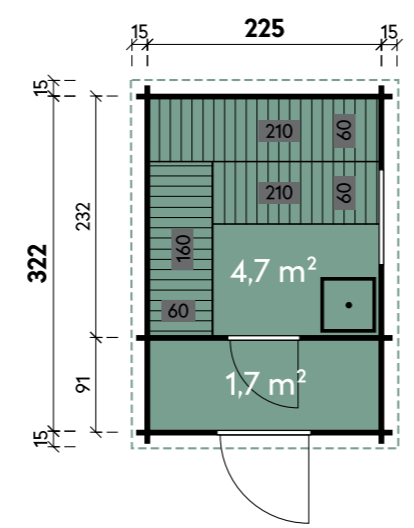

Viladis 2116

Viladis 2116

**Vivica 2319**

Dachform	Flachdach
<b>Wandstärke</b>	<b>44 mm</b>
Gesamthöhe	252 cm
Dachneigung	4°
Gesamtmaß	229 x 225 cm
Sockelmaß	229 x 190 cm
Grundfläche	4,3 m <sup>2</sup>
Umbauter Raum	10,5 m <sup>3</sup>
Fußbodenstärke	28 mm
Spiegelverkehrte Montage	möglich
1 x Einzeltür	69 x 186 cm

Loodus 2523

**Vidar 3221**

Dachform	Flachdach
<b>Wandstärke</b>	<b>44 mm</b>
Gesamthöhe	249 cm
Dachneigung	2°
Gesamtmaß	322 x 259 cm
Sockelmaß	322 x 209 cm
Grundfläche	6,7 m²
Umbauter Raum	15,5 m³
Fußbodenstärke	28 mm
Spiegelverkehrte Montage	möglich
1 x Einzeltür	69 x 189 cm
1 x Einzeltür	59 x 186 cm
1 x Einzelfenster	feststehend

Vibeke 4722

**Toke 2232**

Dachform	Flachdach
<b>Wandstärke</b>	<b>70 mm</b>
Gesamthöhe	257 cm
Dachneigung	2°
Gesamtmaß	255 x 352 cm
Sockelmaß	225 x 322 cm
Grundfläche	6,4 m²
Umbauter Raum	15,6 m³
Fußbodenstärke	28 mm
Spiegelverkehrte Montage	möglich
1 x Einzeltür	80 x 198 cm
1 x Einzeltür	59 x 186 cm
1 x Einzelfenster	feststehend

Toke 2232

Toke 2232

**Vibeke 4722**

Dachform	Flachdach
<b>Wandstärke</b>	<b>44 mm</b>
Gesamthöhe	253 cm
Dachneigung	3°
Gesamtmaß	469 x 269 cm
Sockelmaß	469 x 219 cm
Grundfläche	9,9 m²
Umbauter Raum	23,6 m³
Fußbodenstärke	28 mm
Spiegelverkehrte Montage	möglich
1 x Einzeltür	69 x 186 cm
1 x Einzelfenster	feststehend